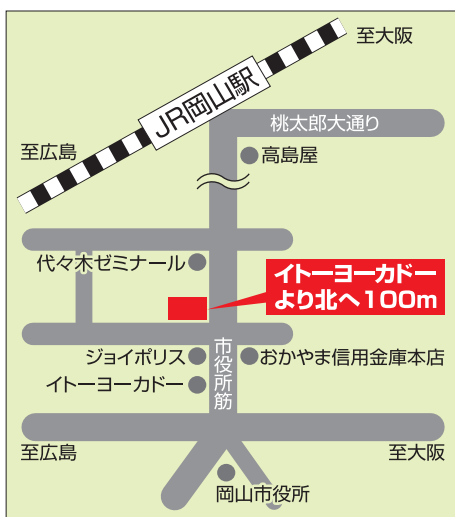

夏休みのエコツアーやもの作り体験などのイベントを開催します。

セミナー、勉強会

環境に関するセミナーや勉強会などを開催します。

お気軽にお立ち寄りください。土曜日も開館しています。

- 開館時間 10:00～13:00 14:00～18:00
- 休館日 日曜、祝祭日、年末年始
- 所在地 〒700-0907 岡山市下石井2丁目2-10
1階：展示体験交流スペース 3階：事務所および会議室
- 連絡先 TEL (086) 224-7272 FAX (086) 224-7273